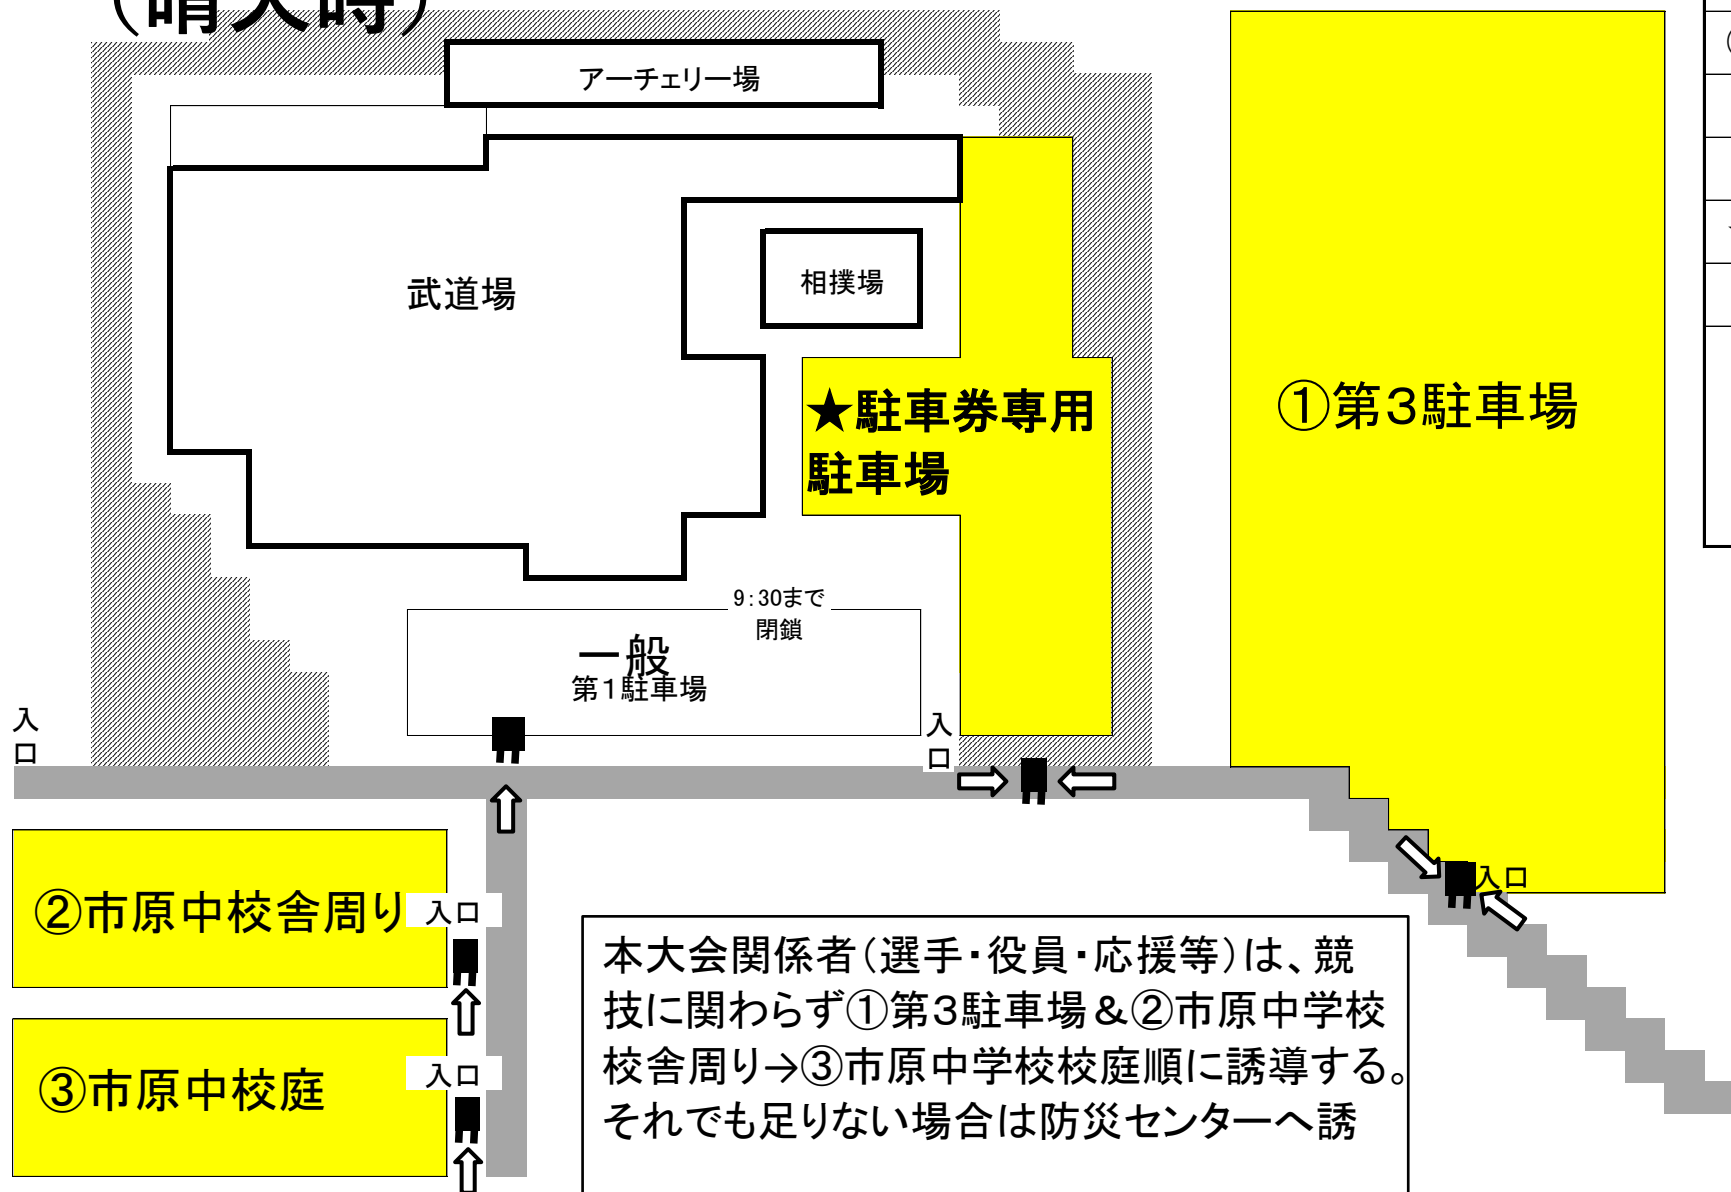

資料④-1
市原ちびっこ武道大会
駐車場割振り

(晴天時)

本大会関係者(選手・役員・応援等)は、競技に関わらず①第3駐車場&②市原中学校校舎周り→③市原中学校校庭順に誘導する。それでも足りない場合は防災センターへ誘

	場所	台数
①	第3駐車場	150台
②	市原中校庭	150台
③	市原中校舎	70台
④	防災センター	100台
★	武道場芝生駐車場	40
	第1駐車場 40台	一般利用者
	 : 駐車場案内看板 (10:00撤去)	